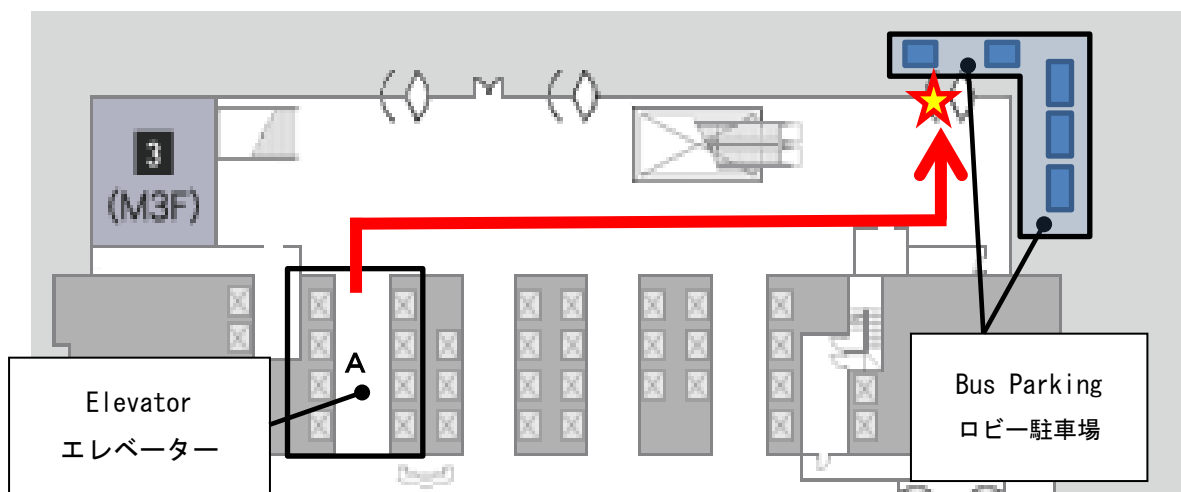

We are preparing a bus to the venue for those who applied for participation, so please go down to the bus parking on lobby floor (2<sup>nd</sup> floor) of this building by 18:20.

本日（7/31）のコンファレンス終了後、18:45 より、**六本木ヒルズクラブ**〔六本木ヒルズ森タワー51F（裏面案内図参照）〕にて、レセプションを開催いたします。

#### Kasumigaseki bldg. floor map 霞が関ビルフロアマップ

LBF

(2F)

After going down to the LBF (2F) by elevator, please go out to the bus parking through the revolving door as shown.

エレベーターで LBF（2F）に降りたら、回転扉を出てバス駐車場にお越しください。